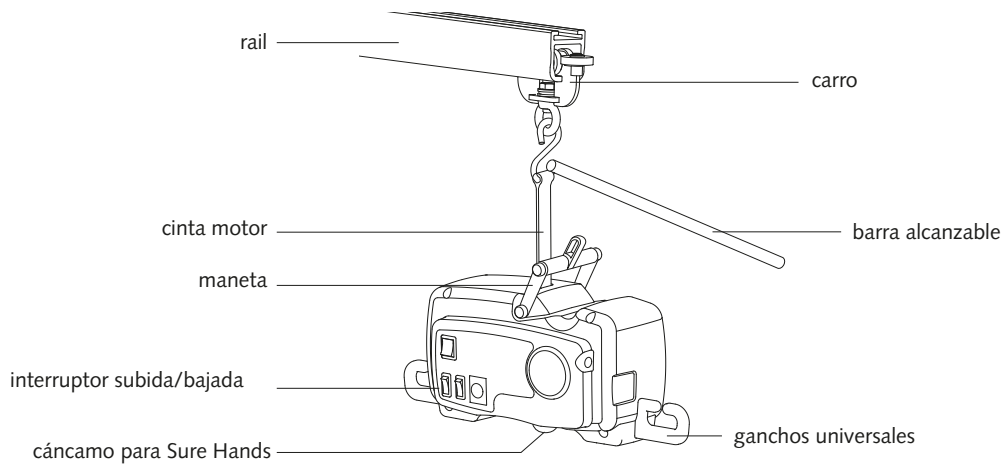

Modelo 2540

Grúa portátil

Versatilidad y portabilidad

- Ligero y compacto
- Potente, levanta hasta 182 kg
- Durabilidad, múltiples ciclos entre carga y carga
- Cáncamo y ganchos laterales integrados para Sure Hands o arneses Handi-Move
- Mando integrado en grúa y/o mando manual
- Con bajada de emergencia
- Fácil de usar
- Económico

Especialistas en sistemas de elevación y cuidado innovadores y fiables

www.handimove.com

Grúa portátil

● Grúa portátil con rail

● Dimensiones y especificaciones

Peso:	8 kg
Max. capacidad elevación:	182 kg
Longitud:	480 mm
Ancho:	210 mm
Altura:	200 mm standard
Longitud cinta motor:	1700 mm
Baterías:	3 x 8 V
Capacidad de baterías:	3,2 Ah cu
Numero de elevaciones con baterías cargadas:	65 x con 100 kg sobre una distancia de 50 cm
Material cubierta de la grúa:	ABS
Aceleración y e desaceleración:	Eléctrica
Composición del rail:	aleación de Aluminio lacado en blanco

● Arnese Handi Move y Sure Hands

Gracias a los ganchos integrados en ambos lados de la grúa y al cáncamo situado en la parte central inferior, la grúa puede ser usada tanto con todos los arneses Handi-Move como también con el Sure Hands.